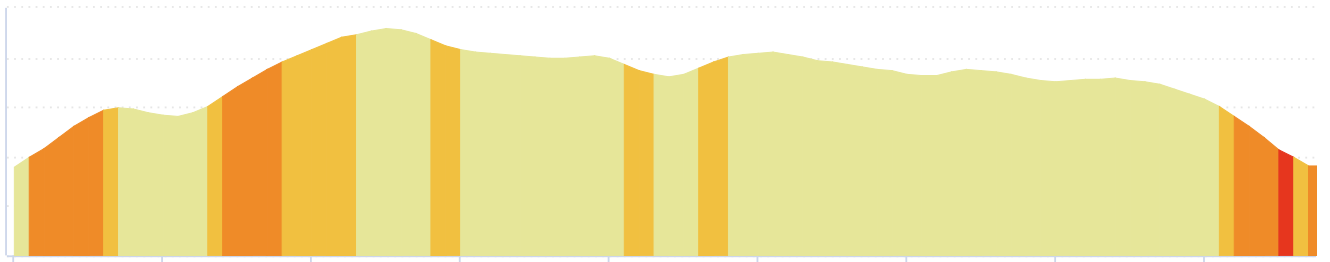

9925736 | Randonnée pédestre | Bize Puech

Bize-Minervois -> Bize-Minervois

18.695 km ⬆️ 149 m ⬆️ 148 m ⬆️ 72 m ⬆️ 184 m

<5% <7% <10% <15% >15%

Leaflet | © IGN France ign.fr

300 m

Le droit de reproduction est strictement réservé à un usage personnel et privé. Lors de la pratique de votre activité, veillez à respecter les propriétés et chemins privés et vous assurez de la praticabilité du parcours.