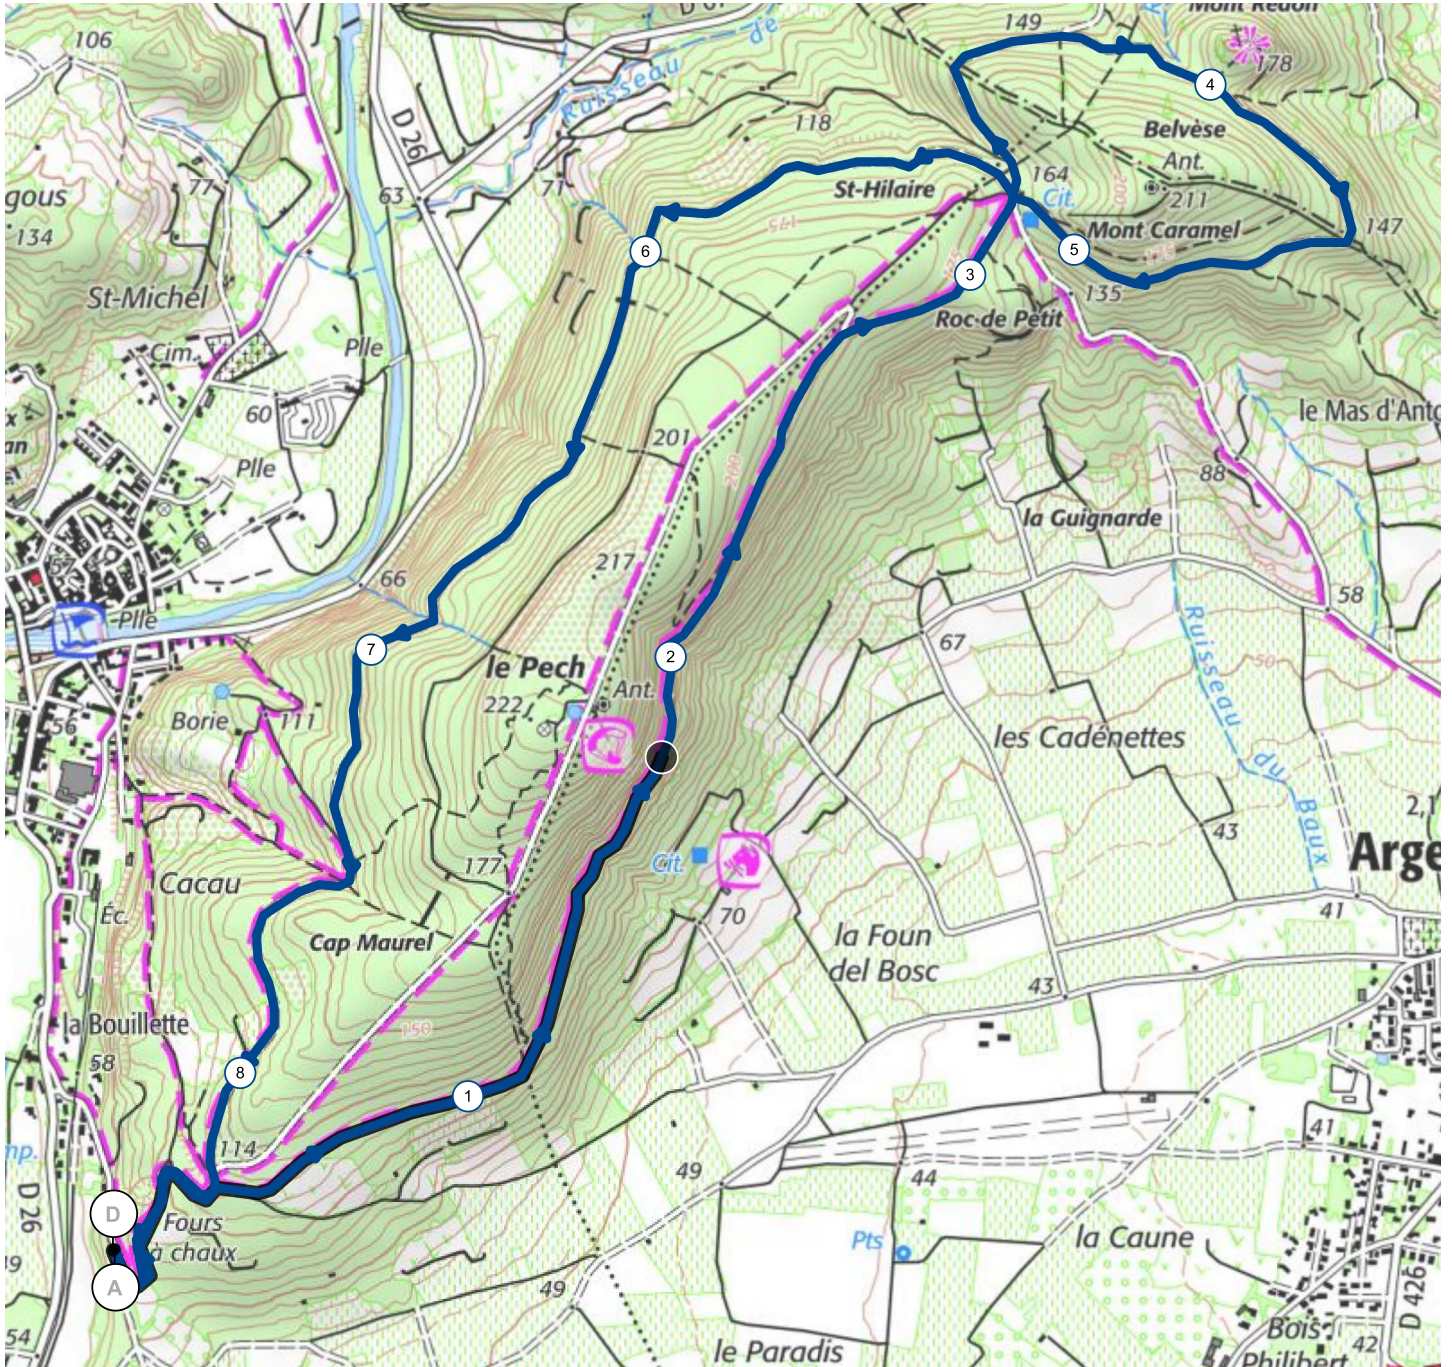

9925736 | Randonnée pédestre | Bize Puech

Bize-Minervois -> Bize-Minervois

18.695 km ⬆️ 149 m ⬆️ 148 m ⬆️ 72 m ⬆️ 184 m

<5% <7% <10% <15% >15%

Leaflet | © IGN France ign.fr

300 m

Le droit de reproduction est strictement réservé à un usage personnel et privé. Lors de la pratique de votre activité, veillez à respecter les propriétés et chemins privés et vous assurez de la praticabilité du parcours.

© 2019 Openrunner